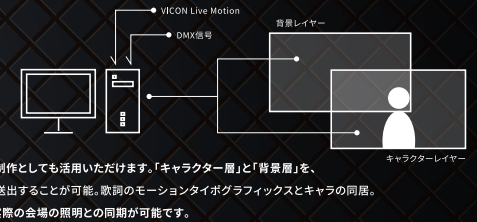

System

Tacitly

NTTドコモが手掛けるバーチャルシンガー“Tacitly”

世界中に自分たちの音楽を届けるため、3つの言語

で歌を歌う。様々なバーチャルライブに出演

彼女たちのバーチャルライブも

Matrix Stream が支えている

Tacitlyの詳細情報はこちら